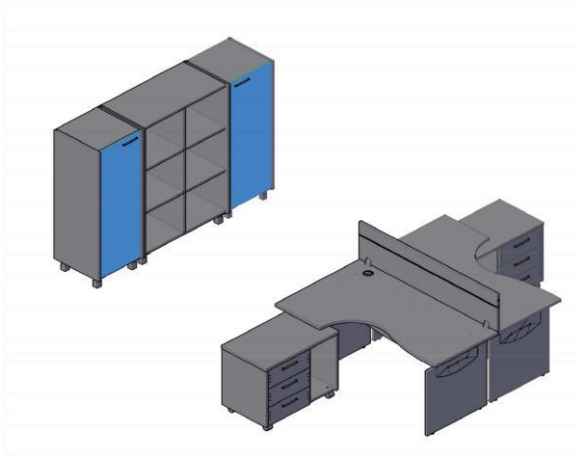

Комбинация №2

Комбинация №1
Цена: 106 554,00

Каркас шкафа ОМС 87 с опорами	14 602,00
Дверь стеклянная OGD 43-1 - 2 шт.	10 990,00
Комплект фурнитуры OGD 43-F - 2 шт.	1 117,20