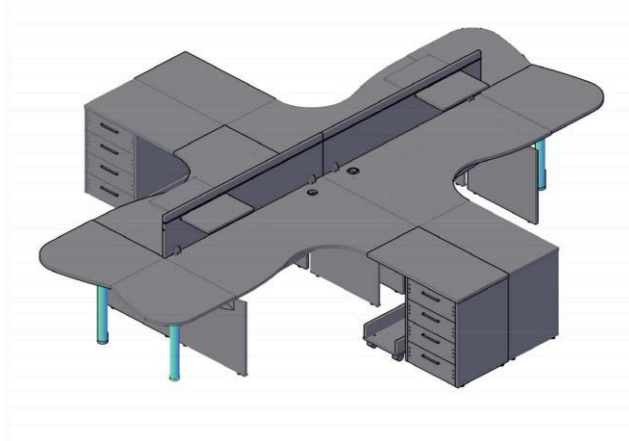

Цена: 162 762,00

Наименование/Артикул	Цена
Стол эргономичный ОСЕТ 149 (L) - 2 шт.	31 612,00
Стол эргономичный ОСЕТ 149 (R) - 2 шт.	31 612,00
Тумба приставная OLC 4D.2 - 4 шт.	50 842,40
Экран ОВР 143 - 2 шт.	17 407,60
Полка для экрана OSS 40 - 4 шт.	13 675,20
Приставка OKD 64(L) - 2 шт.	4 561,20
Приставка OKD 64(R) - 2 шт.	4 561,20
Опора металлическая ВТ-710.1 - 4 шт.	6 333,60
Подставка под сист. блок OSS 500 - 4 шт.	5 807,20