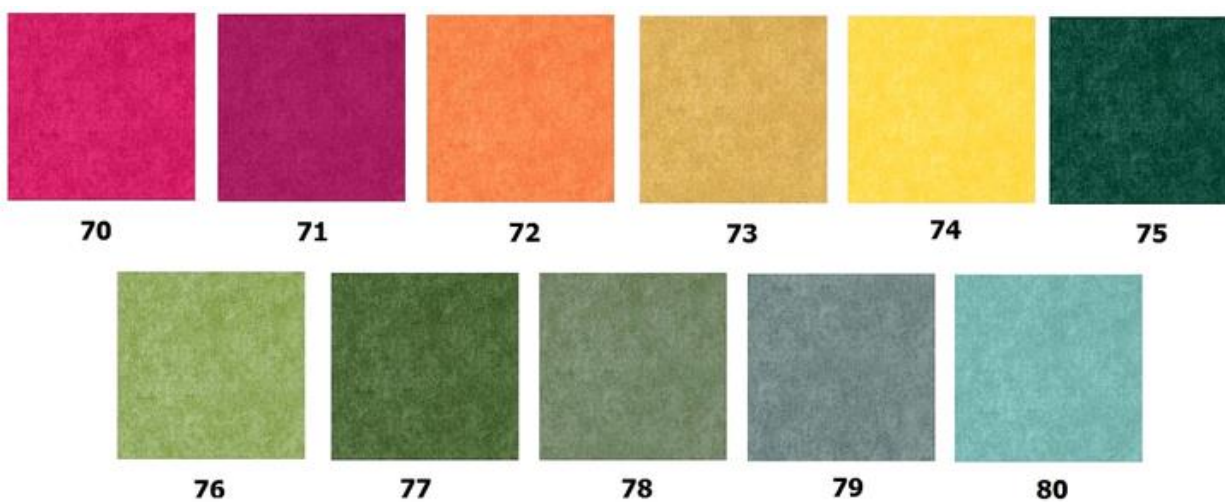

Рогожка серии Мальта

VELVET LUX

ОБРАЗЦЫ РАСЦВЕТКОВ МЯГКИХ КРЕСЕЛ

**Бесцветный лак
БУК**

БЕЛЫЙ 521

МЕДОВЫЙ 2017

**АНТИЧНЫЙ ОРЕХ
5000**

МАХАГОН 2031

**КОРИЧНЕВЫЙ ОРЕХ
5084**

ЧЕРНЫЙ 5285