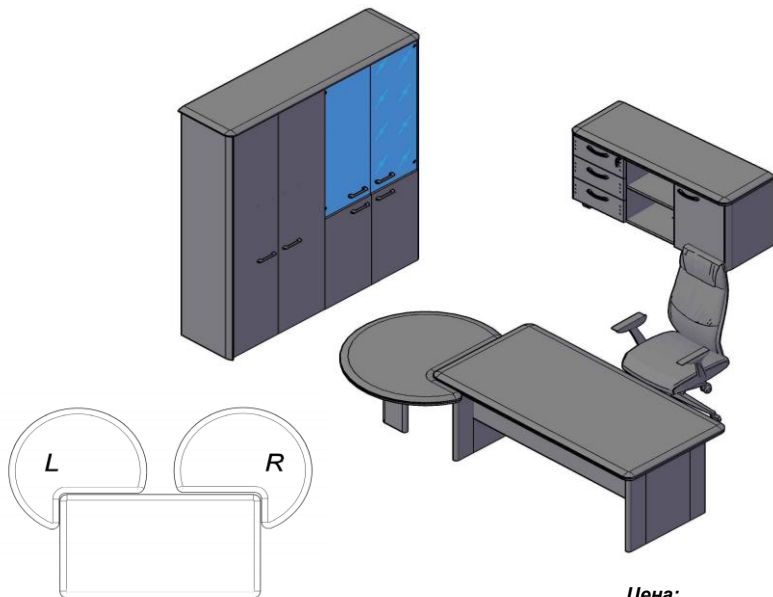

Гардероб

Название	Изображение	Артикул	Кол.	Состоит										Цена	
				каркас	кол.	дверь	кол.	Стекло+фурнитура	кол.	Боковые панели	кол.	Топ	кол.		
Гардероб		DCW 85	1	TCW 85-1	1	DHD 42-2					DSH 1945-2	1	DP 847	1	43 507,50
Гардероб с замком		DCW 85(Z)	1	TCW 85-1	1	DHD 42-2(Z)					DSH 1945-2	1	DP 847	1	43 969,50

Комбинации элементов

Кабинет руководителя DIONI

Комбинация №1

Цена: 183 294,00

Наименование/Артикул	Цена
Стол руководителя DST 1690	46 977,00
Брифинг-приставка DB 110(L)	30 442,50
Тумба сервисная DLC 3D	31 917,00
Каркас шкафа высокого THC 85	11 673,00
Каркас шкафа высокого THC 85	11 673,00
Двери низкие DLD 42-2	4 900,50
Двери высокие DHD 42-2	8 497,50
Дверь стеклянная TMGT 42-1	2 778,00
Фурнитура к стеклянной двери DMGT 42-F	1 356,00
Дверь стеклянная TMGT 42-1	2 778,00
Фурнитура к стеклянной двери DMGT 42-F	1 356,00
Боковины высокие DSH 1945-2	19 341,00
Топ 1747	9 604,50