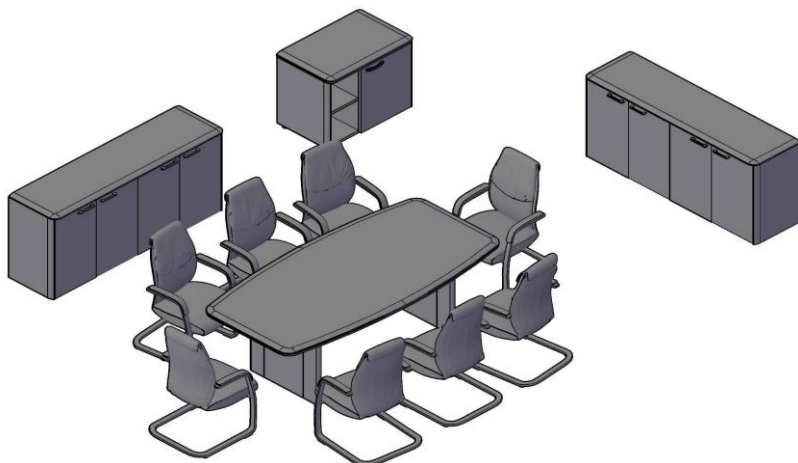

Кабинет руководителя DIONI

Комбинация №2

Цена: 162 826,50

Наименование/Артикул	Цена
Стол руководителя DST 1890H	51 457,50
Брифинг-приставка с тумбой DB 1880(R)	34 902,00
Брифинг-приставка DB 127	24 985,50
Стеллаж средний TMC 85	7 758,00
Стеллаж средний TMC 85	7 758,00
Двери средние DMD 42-2	5 946,00
Дверь стеклянная TMGT 42-1	2 778,00
Фурнитура к стеклянной двери DMGT 42-F	1 356,00
Дверь стеклянная TMGT 42-1	2 778,00
Фурнитура к стеклянной двери DMGT 42-F	1 356,00
Боковины средние DSM 1145-2	12 147,00
Топ 1747	9 604,50

Кабинет руководителя DIONI

Комбинация №3

Цена: 160 353,00

Наименование/Артикул	Цена
Конференц-стол DCT 2211	62 452,50
Каркас шкафа низкого TLC 85	5 565,00
Каркас шкафа низкого TLC 85	5 565,00
Каркас шкафа низкого TLC 85	5 565,00
Каркас шкафа низкого TLC 85	5 565,00
Двери низкие DLD 42-2	4 900,50
Двери низкие DLD 42-2	4 900,50
Двери низкие DLD 42-2	4 900,50
Двери низкие DLD 42-2	4 900,50
Панели боковые низкие DSL 745-2	7 912,50
Панели боковые низкие DSL 745-2	7 912,50
Топ 1747	9 604,50
Топ 1747	9 604,50
Тумба с фригобаром DTF 850	21 004,50