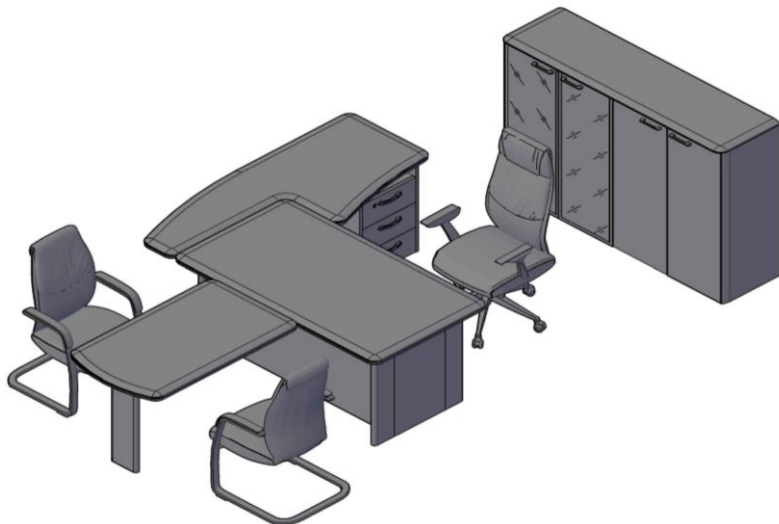

Кабинет руководителя DIONI

Комбинация №2

Цена: 162 826,50

Наименование/Артикул	Цена
Стол руководителя DST 1890H	51 457,50
Брифинг-приставка с тумбой DB 1880(R)	34 902,00
Брифинг-приставка DB 127	24 985,50
Стеллаж средний TMC 85	7 758,00
Стеллаж средний TMC 85	7 758,00
Двери средние DMD 42-2	5 946,00
Дверь стеклянная TMGT 42-1	2 778,00
Фурнитура к стеклянной двери DMGT 42-F	1 356,00
Дверь стеклянная TMGT 42-1	2 778,00
Фурнитура к стеклянной двери DMGT 42-F	1 356,00
Боковины средние DSM 1145-2	12 147,00
Топ 1747	9 604,50