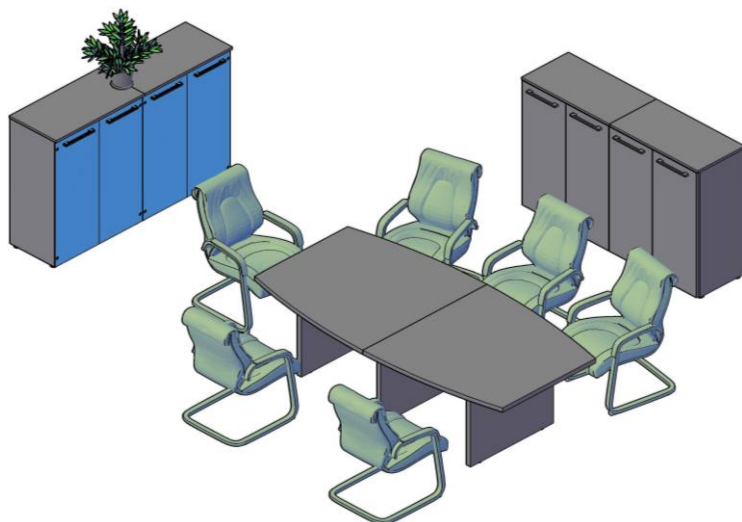

**Кабинет руководителя Morris**

**Комбинация №2**

**Цена: 141 942,00**

Наименование/Артикул	Цена
Стол руководителя MST 189	32 788,50
Брифинг-приставка MB 127	16 731,00
Тумба MCRT 1055(L)	29 499,00
Стеллаж МНС 85	12 724,50
Стеллаж МНС 42	8 911,50
Стеллаж МНС 42	8 911,50
Дверь MHD 42-1	7 767,00
Дверь MHD 42-1	7 767,00
Дверь MLD 42-2	7 473,00
Дверь стеклянная AMGT 42-1	2 881,50
Дверь стеклянная AMGT 42-1	2 881,50
Фурнитура для двери стеклянной AMGT 42-F	1 803,00
Фурнитура для двери стеклянной AMGT 42-F	1 803,00

**Кабинет руководителя Morris**

**Комбинация №3**

**Цена: 122 326,50**

Наименование/Артикул	Цена
Стол для переговоров MCT 2412	48 214,50
Стеллаж MMC 85	8 982,00
Стеллаж MMC 85	8 982,00
Стеллаж MMC 85	8 982,00
Стеллаж MMC 85	8 982,00
Дверь MMD 42-2	9 723,00
Дверь MMD 42-2	9 723,00
Дверь стеклянная AMGT 42-1	2 881,50
Дверь стеклянная AMGT 42-1	2 881,50
Дверь стеклянная AMGT 42-1	2 881,50
Дверь стеклянная AMGT 42-1	2 881,50
Фурнитура для двери стеклянной AMGT 42-F	1 803,00
Фурнитура для двери стеклянной AMGT 42-F	1 803,00
Фурнитура для двери стеклянной AMGT 42-F	1 803,00
Фурнитура для двери стеклянной AMGT 42-F	1 803,00