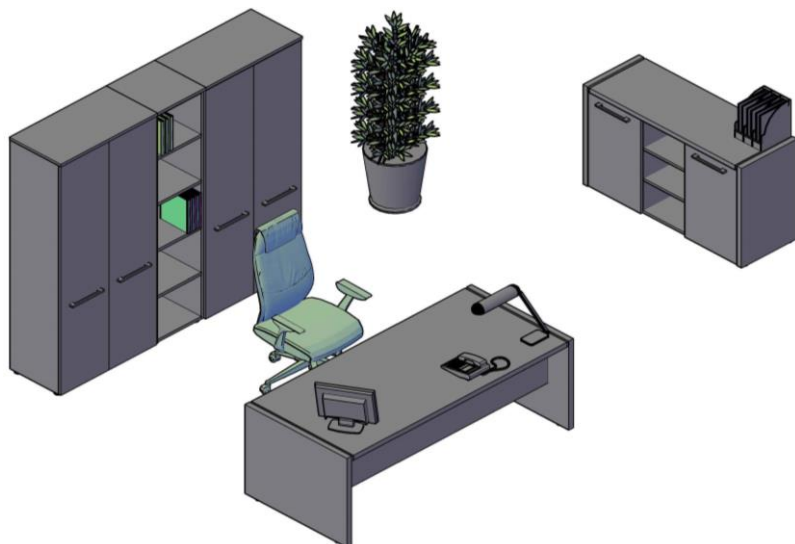

WELCOME TO
BANANZA

Россия, Н. Новгород,
ул. Белинского, 38, офис 7
телефон: +7 831 415-30-18
bananza-nn@yandex.ru
www.bananzann.ru

Комбинации элементов

Кабинет руководителя Morris

Комбинация №1

Цена: 127 699,50

Наименование/Артикул	Цена
Стол руководителя MST 189	32 788,50
Тумба под фригобар MTF 140	30 856,50
Стеллаж МНС 85	12 724,50
Стеллаж МНС 85	12 724,50
Стеллаж МНС 42	8 911,50
Двери MHD 42-2	14 847,00
Двери MHD 42-2	14 847,00