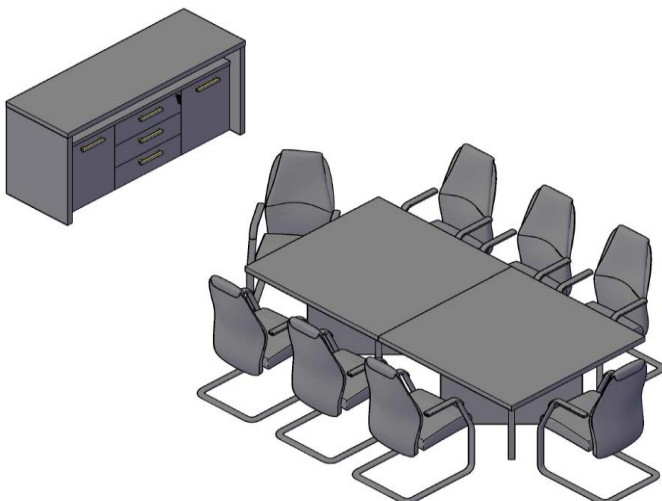

Комбинация №3

Цена: 80 605,50

Наименование/Артикул	Цена
Тумба с фригобаром ТТФ-3D	41 443,50
Конференц - стол ТСТ 1212	19 581,00
Конференц - стол ТСТ 1212	19 581,00