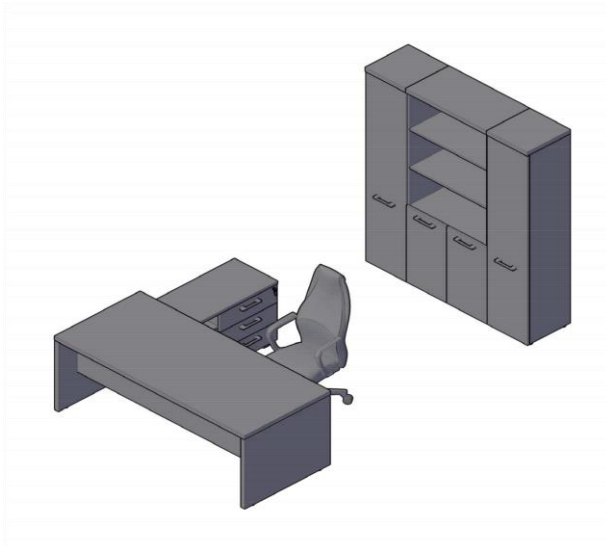

Комбинации элементов

Комбинация №1

Цена: 109 984,50

Наименование/Артикул	Цена
Стол руководителя ТСТ 209 (L)	26 272,50
Брифинг-приставка ТВ 127	10 234,50
Тумба с фригобаром ТТФ-3D	41 443,50
Шкаф средний ТМС 85 - 2 шт.	15 516,00
Стеклопанель ТМГТ 42-1 - 4 шт.	11 112,00
Фурнитура д/стекло двери ТМГТ 42-FZ - 4 шт.	5 406,00

Комбинация №2

Цена: 82 089,00

Наименование/Артикул	Цена
Стол руководителя ТСТ 209	22 296,00
Тумба приставная TLC-3D	19 047,00
Шкаф-колонка высокая ТНС 42 - 2 шт.	17 571,00
Шкаф высокий ТНС 85	11 673,00
Дверь высокая ТНД 42-1 - 2 шт.	5 838,00
Двери низкие TLD 42-2	5 664,00