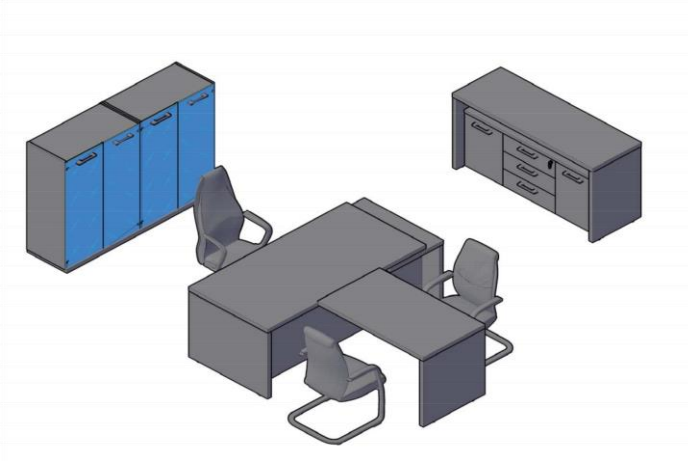

Комплектация шкафов серии TORR-Z

Двери:	TLD 42-1(L/R)	дверь низкая	Стёкла:	TMGT 42-1	стекло среднее
	TMD 42-1	дверь средняя			
	THD 42-1	дверь высокая			

Шкафы широкие

Название	Изображение	Артикул	Кол.	Состоит								Цена	
				Стеллаж	кол.	Дверь	кол.	Стекло+фурнитура	кол.	Топ	кол.		
Шкаф с 1 комплектом глухих малых дверей и топом		THC 85.5	1	THC 85	1	TLD 42-2	1				TP 85	1	20 332,50
Шкаф комбинированный с топом		THC 85.2	1	THC 85	1	TLD 42-2	1	TMGT 42-1 + TMGT 42-FZ	2		TP 85	1	28 591,50
Шкаф с глухими средними и малыми дверьми		THC 85.3	1	THC 85	1	TMD 42-2	1				TP 85	1	26 806,50
						TLD 42-2	1						
Шкаф с 2-мя комплектами глухих малых дверей и топом		THC 85.4	1	THC 85	1	TLD 42-2	2				TP 85	1	25 996,50
Шкаф с глухими средними дверьми и топом		THC 85.6	1	THC 85	1	TMD 42-2	1				TP 85	1	21 142,50
Шкаф с глухими дверьми и топом		THC 85.1	1	THC 85	1	THD 42-2	1				TP 85	1	23 940,00
Шкаф с глухими малыми дверьми и топом		TMC 85.3	1	TMC 85	1	TLD 42-2	1				TP 85	1	16 417,50
Шкаф с глухими средними дверьми и топом		TMC 85.1	1	TMC 85	1	TMD 42-2	1				TP 85	1	17 227,50
Шкаф со стеклянными дверьми и топом		TMC 85.2	1	TMC 85	1			TMGT 42-1 + TMGT 42-FZ	2		TP 85	1	19 012,50
Шкаф с глухими малыми дверьми и топом		TLC 85.1	1	TLC 85	1	TLD 42-2	1				TP 85	1	14 224,50

Гардероб

Название	Изображение	Артикул	Кол.	Состоит								Цена	
				каркас	кол.	дверь	кол.	Стекло+фурнитура	кол.	Топ	кол.		
Гардероб		TCW 85	1	TCW 85-1	1	THD 42-2	1				TP 85	1	22 960,50

Шкафы узкие комплектуются левыми или правыми деревянными дверьми, а также универсальными стеклянными дверьми в алюминиевой раме

Комбинации элементов

Комбинация №1

Цена: 109 984,50

Наименование/Артикул	Цена
Стол руководителя ТСТ 209 (L)	26 272,50
Брифинг-приставка ТВ 127	10 234,50
Тумба с фригобаром ТТФ-3D	41 443,50
Шкаф средний ТМС 85 - 2 шт.	15 516,00
Стеклопанель ТМГТ 42-1 - 4 шт.	11 112,00
Фурнитура д/стекло двери ТМГТ 42-FZ - 4 шт.	5 406,00