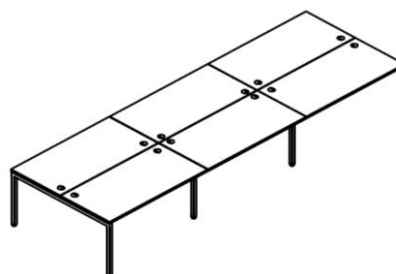

Варианты комплектации

XWST 2870 + XIST 1470

XWST 2814 + XIWST 1414