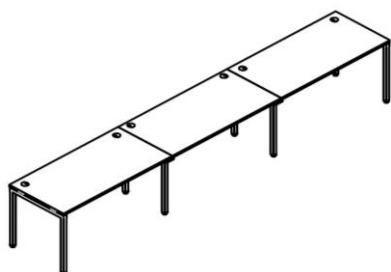

Варианты комплектации

XWST 2870 + XIST 1470

XWST 2814 + XIWST 1414