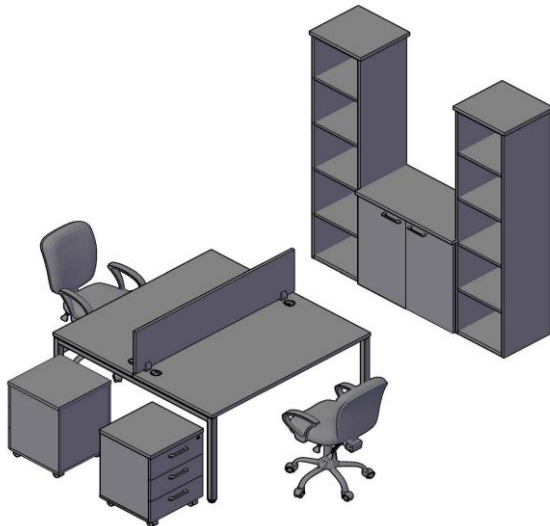

Оперативная мебель XTEN S

Комбинация №2

Цена: 81 499,50

Наименование/Артикул	Цена
Стол двойной XWST 1414	26 754,00
Экран ХВР 143	4 239,00
Тумба мобильная ХМС-3D	8 982,00
Тумба мобильная ХМС-3D	8 982,00
Стеллаж ХНС 42	8 148,00
Стеллаж ХНС 42	8 148,00
Топ ХТР 43	1 155,00
Топ ХТР 43	1 155,00
Стеллаж XLC 85	5 178,00
Двери XLD 42-2	3 580,50
Топ ХТР 85	5 178,00