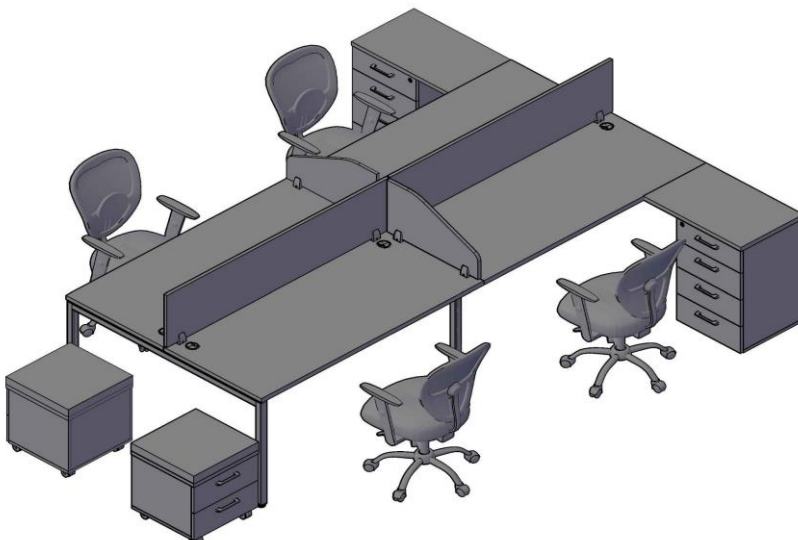

Оперативная мебель XTEN S

Комбинация №3

Цена: 108 057,00

Наименование/Артикул	Цена
Стол двойной XWST 3214	50 895,00
Тумба мобильная ХМС-2D	8 559,00
Тумба мобильная ХМС-2D	8 559,00
Тумба приставная XLC-4D.2	12 370,50
Тумба приставная XLC-4D.2	12 370,50
Экран ХВР 163	4 528,50
Экран ХВР 163	4 528,50
Экран ХВР 653	3 123,00
Экран ХВР 653	3 123,00