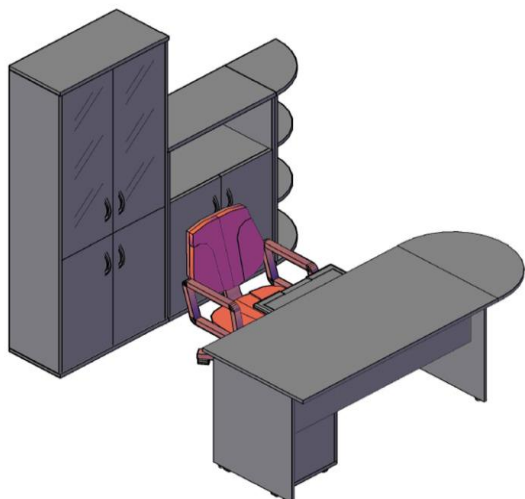

Оперативная мебель IMAGO

Комбинация №3