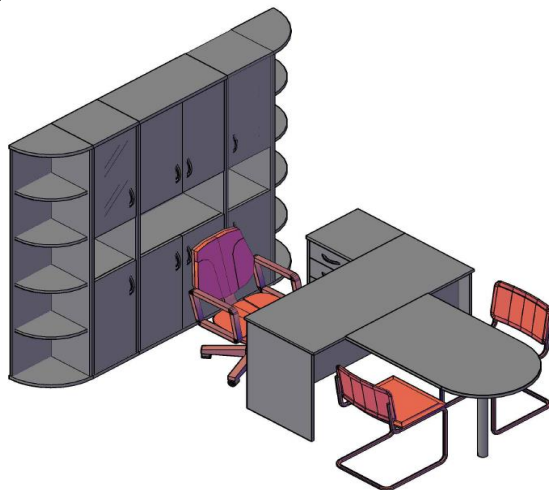

**Комбинации элементов**

**Оперативная мебель IMAGO**

**Комбинация №1**

Наименование/Артикул	Цена
Стол рабочий СА-2П	8 461,50
Тумба приставная ТП-4	10 140,00
Гардероб ГБ-1	10 051,50
Стеллаж СТ-1.2	18 274,50
Стеллаж СУ-1.5 Пр.	10 624,50
<b>Общая сумма:</b>	<b>57 552,00</b>

**Оперативная мебель IMAGO**

**Комбинация №2**

Наименование/Артикул	Цена
Стол рабочий СП-3	6 139,50
Приставка ПР-11	4 183,50
Опора ВТ-710.1	1 615,50
Тумба приставная ТП-4	10 140,00
Стеллаж угловой УС-1	8 356,50
Стеллаж угловой УС-1	8 356,50
Стеллаж узкий СУ-1.4 Л	12 049,50
Стеллаж узкий СУ-1.4 Пр	12 049,50
Стеллаж СТ-1.5	14 632,50
<b>Общая сумма:</b>	<b>77 523,00</b>