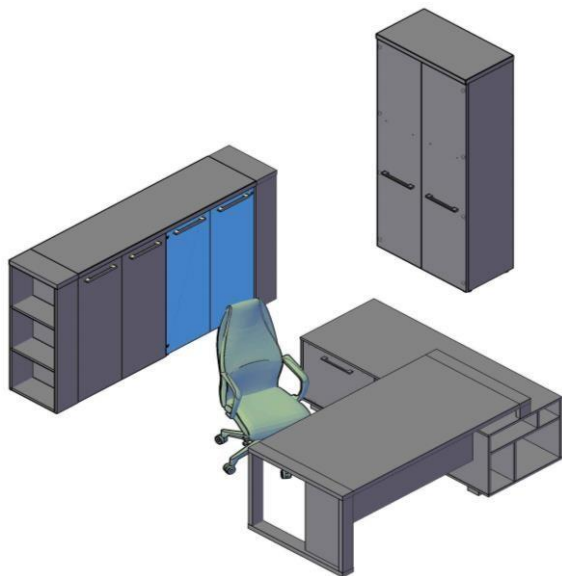

WELCOME TO
BANANZA

Россия, Н. Новгород,
ул. Белинского, 38, офис 7
телефон: +7 831 415-30-18
bananza-nn@yandex.ru
www.bananzann.ru

Комбинации элементов

Кабинет руководителя ALTO

Комбинация №1

146 965,50

Наименование/Артикул	Цена
Стол руководителя AST 189H	34 956,60
Брифинг-приставка AT 127	23 241,68
Тумба под фригобар ATF 170	33 414,08
Каркас шкафа высокого АНС 85	17 108,84
Каркас шкафа высокого АНС 85	17 108,84
Двери низкие ALD 42-2	7 426,44
Двери низкие ALD 42-2	7 426,44
Дверь стеклянная AMGT 42-1	4 067,00
Дверь стеклянная AMGT 42-1	4 067,00
Дверь стеклянная AMGT 42-1	4 067,00
Дверь стеклянная AMGT 42-1	4 067,00
Комплект фурнитуры AMGT 42F	2 544,08
Комплект фурнитуры AMGT 42F	2 544,08
Комплект фурнитуры AMGT 42F	2 544,08
Комплект фурнитуры AMGT 42F	2 544,08

Приставной стеллаж высокий ABS 196	9 059,12
Приставной стеллаж высокий ABS 196	9 059,12
Топ AP 170	8 173,20

Кабинет руководителя ALTO

Комбинация №2

124 026,00

<i>Наименование/Артикул</i>	<i>Цена</i>
Стол руководителя АСТ 2118 (L)	78 025,64
Каркас шкафа среднего АМС 85	11 369,96
Каркас шкафа среднего АМС 85	11 369,96
Двери средние АМД 42-2	9 082,64
Дверь стеклянная АМГТ 42-1	4 067,00
Дверь стеклянная АМГТ 42-1	4 067,00
Комплект фурнитуры АМГТ 42F	2 544,08
Комплект фурнитуры АМГТ 42F	2 544,08
Каркас гардероба АСВ 85-1	15 670,20
Двери высокие АНД 42-2	13 429,92
Топ AP 85	4 335,52
Топ AP 170	5 838,00
Приставной стеллаж ABS 120	5 174,40
Приставной стеллаж ABS 120	5 174,40