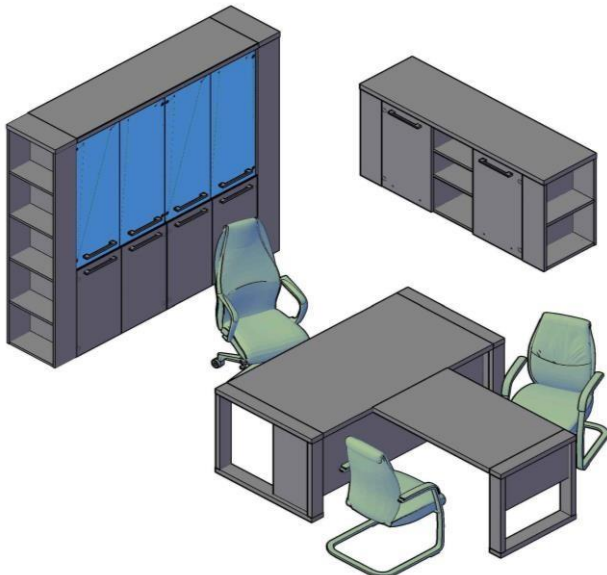

Гардероб

Название			Кол	Состоит								Цена	
				каркас	кол.	дверь	кол.	Стекло+фурнитура	кол.	Топ	кол.		
Гардероб		ACW 85	1	ACW 85-1	1	AND 42-2	1				AP 85	1	23 882,60

Топы

Название			Кол.	Состоит								Цена	
				Топ									
Топ для широких шкафов		AP 85	1	AP 85									3 096,80
Топ для двух широких шкафов		AP 170	1	AP 170									5 838,00

WELCOME TO
BANANZA

Россия, Н. Новгород,
ул. Белинского, 38, офис 7
телефон: +7 831 415-30-18
bananza-nn@yandex.ru
www.bananzann.ru

Комбинации элементов

Кабинет руководителя ALTO

Комбинация №1

146 965,50

Наименование/Артикул	Цена
Стол руководителя AST 189H	34 956,60
Брифинг-приставка AT 127	23 241,68
Тумба под фригобар ATF 170	33 414,08
Каркас шкафа высокого АНС 85	17 108,84
Каркас шкафа высокого АНС 85	17 108,84
Двери низкие ALD 42-2	7 426,44
Двери низкие ALD 42-2	7 426,44
Дверь стеклянная AMGT 42-1	4 067,00
Дверь стеклянная AMGT 42-1	4 067,00
Дверь стеклянная AMGT 42-1	4 067,00
Дверь стеклянная AMGT 42-1	4 067,00
Комплект фурнитуры AMGT 42F	2 544,08
Комплект фурнитуры AMGT 42F	2 544,08
Комплект фурнитуры AMGT 42F	2 544,08
Комплект фурнитуры AMGT 42F	2 544,08