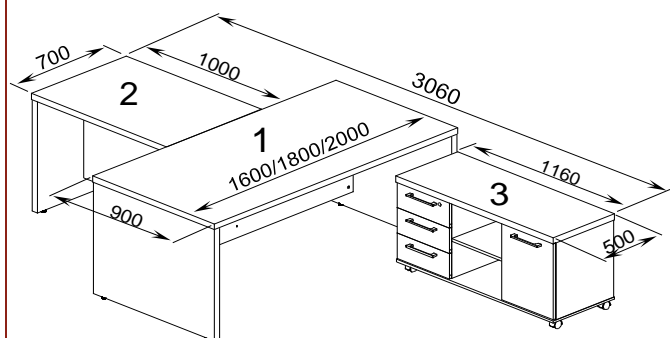

Схемы размещения столов 4С.016-4С.020, тумб и элементов