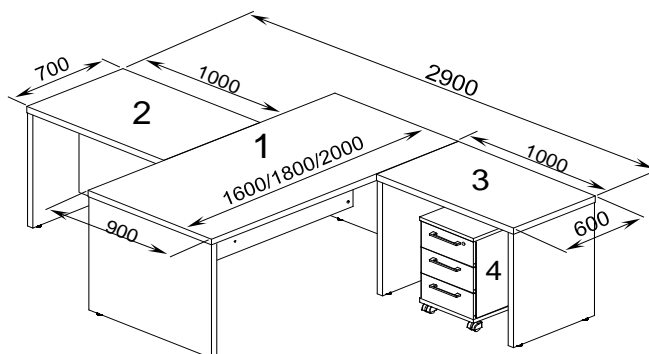

Схемы размещения столов 4С.016-4С.020, тумб и элементов